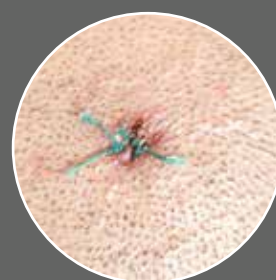

MicroLight2
na ramce
S-FRAME

MicroLight2
na lekkiej opasce

Zapoznaj się z lupami okularowymi HEINE

Wysoka rozdzielczość. Ostry obraz. Różne powiększenia.

- Spersonalizuj lupę do swojej indywidualnej pracy. Optyka HIGH TECH wszystkich lup HEINE umożliwia dostosowanie do indywidualnych potrzeb (zob. str. 6).
- Doświadcz różnicy mniejszego zmęczenia pracą, nawet podczas długich operacji, dzięki:
 - ostremu obrazowi o wysokiej rozdzielczości
 - dużemu polu widzenia
 - jednolitemu powiększeniu
 - lekkości
 - achromatycznej, wielowarstwowej technologii (HR) lub
 - pryzmatom przy większych powiększeniach (HRP)

- **Unikatowe mocowanie HEINE i-View**
Regulowany kąt widzenia zapewnia współosiowy, bezcieniowy obraz.

- **Funkcja odchylenia.**
Możliwość odchylenia optyki ku górze w celu oglądu bez powiększenia.

OPTYMALNE POWIĘKSZENIE

POCZUJ RÓŻNICĘ: IDEALNE POŁĄCZENIE OPTYMALNEGO POWIĘKSZENIA ...

Bez oświetlenia
i bez powiększenia

Z porównywalnym
produktem konkurencyjnym
(z oświetleniem
i z powiększeniem)

● Z lupą okularową
HEINE 2.5x
i LoupeLight 2