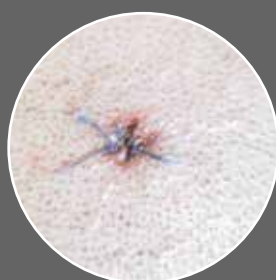

MicroLight2
na ramce
S-FRAME

MicroLight2
na lekkiej opasce

Zapoznaj się z lupami okularowymi HEINE

Wysoka rozdzielczość. Ostry obraz. Różne powiększenia.

- Spersonalizuj lupę do swojej indywidualnej pracy. Optyka HIGH TECH wszystkich lup HEINE umożliwia dostosowanie do indywidualnych potrzeb (zob. str. 6).
- Doświadcz różnicy mniejszego zmęczenia pracą, nawet podczas długich operacji, dzięki:
 - ostremu obrazowi o wysokiej rozdzielczości
 - dużemu polu widzenia
 - jednolitemu powiększeniu
 - lekkości
 - achromatycznej, wielowarstwowej technologii (HR) lub
 - pryzmatom przy większych powiększeniach (HRP)

- **Unikatowe mocowanie HEINE i-View**
Regulowany kąt widzenia zapewnia współosiowy, bezcieniowy obraz.

- **Funkcja odchylenia.**
Możliwość odchylenia optyki ku górze w celu oglądu bez powiększenia.

OPTYMALNE POWIĘKSZENIE

POCZUJ RÓŻNICĘ: IDEALNE POŁĄCZENIE OPTYMALNEGO POWIĘKSZENIA ...

Bez oświetlenia
i bez powiększenia

Z porównywalnym
produktem konkurencyjnym
(z oświetleniem
i z powiększeniem)

● Z lupą okularową
HEINE 2.5x
i LoupeLight 2