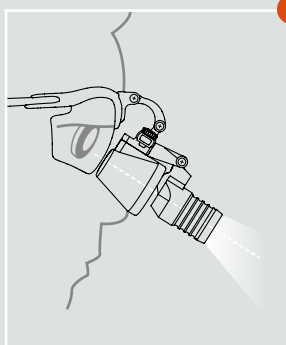

MicroLight2
na ramce
S-FRAME

MicroLight2
na lekkiej opasce

Zapoznaj się z lupami okularowymi HEINE

Wysoka rozdzielczość. Ostry obraz. Różne powiększenia.

- Spersonalizuj lupę do swojej indywidualnej pracy. Optyka HIGH TECH wszystkich lup HEINE umożliwia dostosowanie do indywidualnych potrzeb (zob. str. 6).
- Doświadcz różnicy mniejszego zmęczenia pracą, nawet podczas długich operacji, dzięki:
 - ostremu obrazowi o wysokiej rozdzielczości
 - dużemu polu widzenia
 - jednolitemu powiększeniu
 - lekkości
 - achromatycznej, wielowarstwowej technologii (HR) lub
 - pryzmatom przy większych powiększeniach (HRP)

- **Unikatowe mocowanie HEINE i-View**
Regulowany kąt widzenia zapewnia współosiowy, bezcieniowy obraz.

- **Funkcja odchylenia.**
Możliwość odchylenia optyki ku górze w celu oglądu bez powiększenia.

OPTYMALNE POWIĘKSZENIE